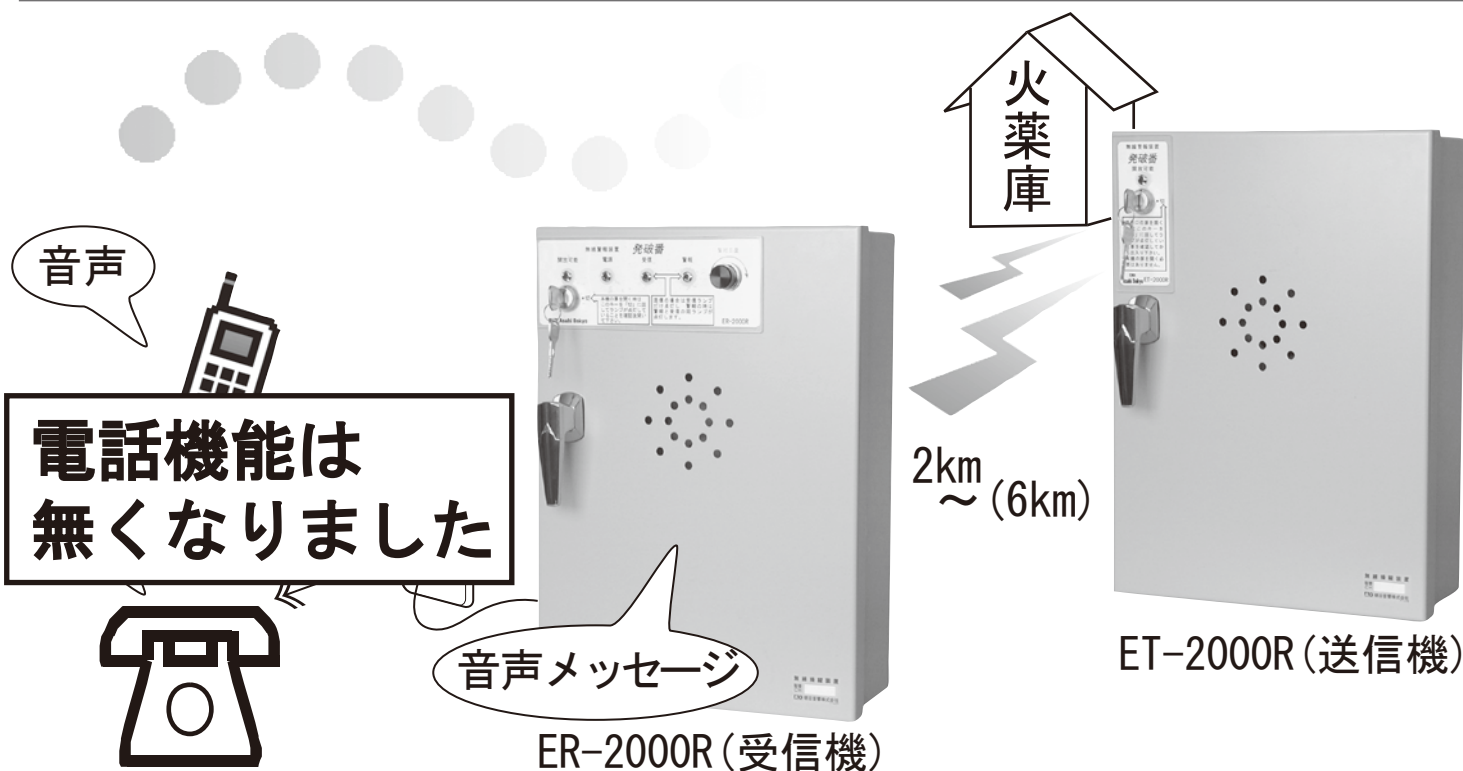

無線式火薬庫警報装置

ES-2000R型

は っ ぱ ば ん

発破番

(標準付属品付)
送・受信機セットで

【税抜価格】

40

万円

(取付工事費用は含まず)

- ◆長距離伝送 到達距離約 2 km ~ (6 km)
- ◆受信機から電話回線接続機能、携帯電話へもOK!
- ◆高信頼性 異常判定アルゴリズム
- ◆音声メッセージで異常箇所を連絡 (受信側)
- ◆大音量警鳴音発生 110dB/m

The One and only in the industry

Asahi Onkyo CO.,LTD.

Sebe Kamiita-cho Itano-gun Tokushima 771-1350 Japan
FAX 088-694-5544 (Key No.) TEL 088-694-2411 (Key No.)
<http://www.asahionkyo.co.jp/>

FAQ (よくある御質問)

■警戒信号の種類は？

警戒動作中は、警報機や火薬庫のドアの開閉、警戒線及びアンテナの異常を検出して警報を出します。

■電波が届く距離は？

おおよその目安として、平坦地で2km程度の距離は安定して受信可能です。
しかし、実際の到達距離は、障害物や地理的条件により制限されます。
(設置前に電波の到達状況を確認する必要がある場合はご相談下さい。)

■音声メッセージのメリットは？

警報の種類を音声でお伝えするため、原因確認がどなたでも迅速に行えます。
また、携帯電話等の呼出しを設定した場合、警報メッセージが流れますので、外出先からでも同様に確認ができます。警報以外に、送信機バッテリー電圧低下時も音声でお知らせします。

—受信部仕様定格—

受信方式：スーパーヘテロダイン方式
警 報：音声メッセージ(1Wアンプ)、電子発音器による (音量110dB/m)、扉パネルの電源、受信、
警報ランプ表示
警戒回路：2回路 (受信装置ドア強制開閉検出1回路、アンテナ1回路)
電話接続：設定した電話番号に繰り返しダイヤル発信(アナログ回線)、異常を音声で連絡
電 源：AC100V(±10%)から変換されたDC12V電源で作動。停電時にはバッテリー(車載用バッテリー
26A19R, 28A19R等)に自動切り替え、自動復帰。平常時にはバッテリー充電も同時に実施し、
送・受信機間で2個のバッテリーをローテーション使用(推奨)